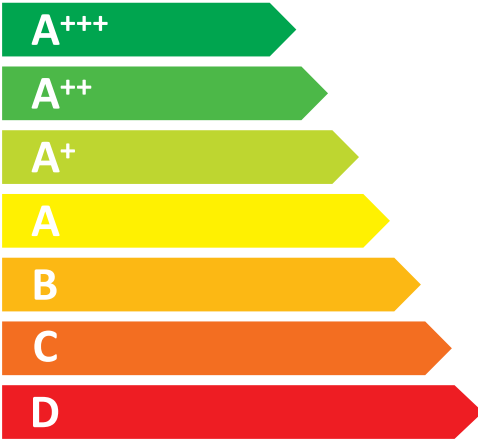

ENERG

енергия · ενεργεια

EW7D394UE

Electrolux

916099807

ENERGIA · ЕНЕРГИЯ · ΕΝΕΡΓΕΙΑ
ENERGIJA · ENERGY · ENERGIE
ENERGI

193
kWh/annum

219
min/cycle*